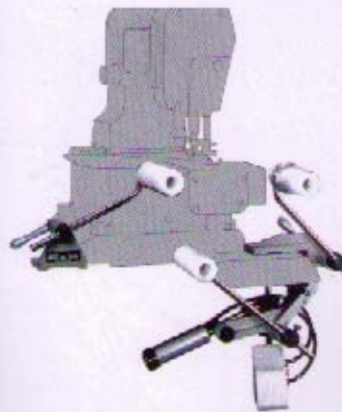

TFU 15-3 / UT-2 上送型送料機 (附電動型防止打結裝置) · 送料寬度 70mm
Upper Tape Feeder (with untangling motor device), Feed Width 70mm

UT-2 電動型防止打結裝置: TFU 15-3專用
Untangling motor Device: TFU 15-3 Only.

TFS 25-3 側送型送料機 · 送料寬度 70mm
Side Tape Feeder, Feed Width 70mm
TFS 25-8 側送型送料機 · 送料寬度 200mm
Side Tape Feeder, Feed Width 200mm

RTP 氣動型滾輪擴張裝置
Pneumatic Roller Tension Device

RTF 固定型滾輪擴張裝置
Fixed Roller Tension Device

K-1 模版製作機
Pattern Cutting Machine

領子 COLLAR	
領子 COLLAR	
袖口 CUFF	

專用配件
Special Accessory

針板 Needle Plate	
送齒 Feed Dog	
押腳 Presser Foot	