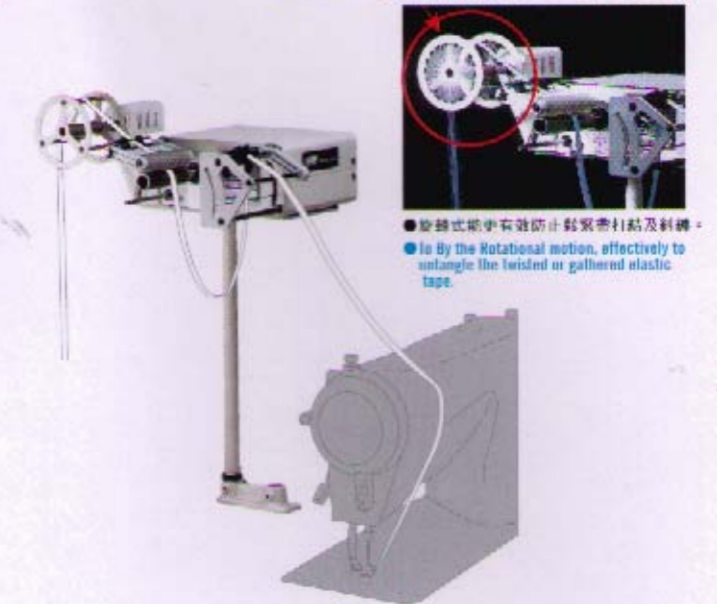

車縫輔助裝置系列 SUPPLEMENTARY DEVICE

TFU 15-3 上送型送料機 · 送料寬度 70mm
Upper Tape Feeder, Feed Width 70mm
TFU 15-8 上送型送料機 · 送料寬度 200mm
Upper Tape Feeder, Feed Width 200mm

機械式防止打結裝置 (標準配備)
Mechanical Untangling Device (Regular parts)

TFU 15-3 / UT-2 上送型送料機 (附電動型防止打結裝置) · 送料寬度 70mm
Upper Tape Feeder (with untangling motor device), Feed Width 70mm

UT-2 電動型防止打結裝置: TFU 15-3專用
Untangling motor Device: TFU 15-3 Only.

TFS 25-3 側送型送料機 · 送料寬度 70mm
Side Tape Feeder, Feed Width 70mm
TFS 25-8 側送型送料機 · 送料寬度 200mm
Side Tape Feeder, Feed Width 200mm

RTP 氣動型滾輪擴張裝置
Pneumatic Roller Tension Device

RTF 固定型滾輪擴張裝置
Fixed Roller Tension Device

K-1 模版製作機
Pattern Cutting Machine

領子 COLLAR	
領子 COLLAR	
袖口 CUFF	

專用配件
Special Accessory

針板 Needle Plate	
送齒 Feed Dog	
押腳 Presser Foot	