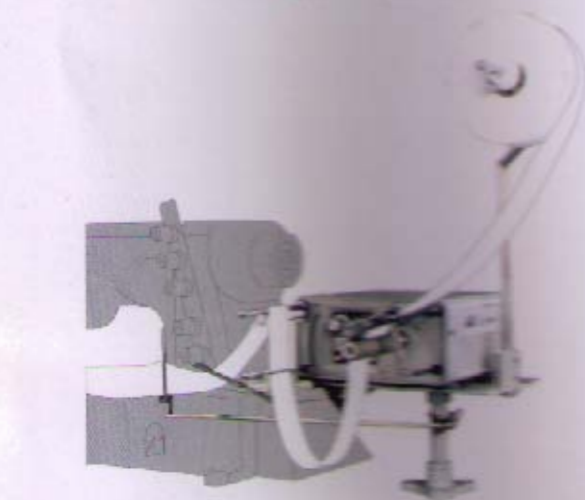

車縫輔助裝置系列 SUPPLEMENTARY DEVICE

TFU 15-3 上送型送料機 · 送料寬度 70mm
Upper Tape Feeder, Feed Width 70mm
TFU 15-8 上送型送料機 · 送料寬度 200mm
Upper Tape Feeder, Feed Width 200mm

機械式防止打結裝置 (標準配備)
Mechanical Untangling Device (Regular parts)

TFU 15-3 / UT-2 上送型送料機 (附電動型防止打結裝置) · 送料寬度 70mm
Upper Tape Feeder (with untangling motor device), Feed Width 70mm

UT-2 電動型防止打結裝置: TFU 15-3專用
Untangling motor Device: TFU 15-3 Only.

TFS 25-3 側送型送料機 · 送料寬度 70mm
Side Tape Feeder, Feed Width 70mm
TFS 25-8 側送型送料機 · 送料寬度 200mm
Side Tape Feeder, Feed Width 200mm

RTP 氣動型滾輪擴張裝置
Pneumatic Roller Tension Device

RTF 固定型滾輪擴張裝置
Fixed Roller Tension Device

K-1 模版製作機
Pattern Cutting Machine

領子 COLLAR	
領子 COLLAR	
袖口 CUFF	

專用配件
Special Accessory

針板 Needle Plate	
送齒 Feed Dog	
押腳 Presser Foot	