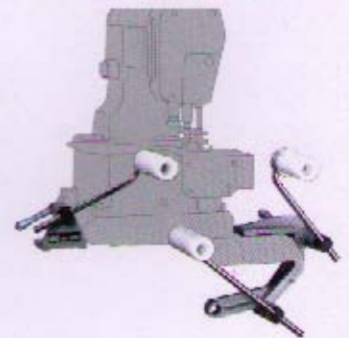

TFU 15-3 / UT-2 上送型送料機 (附電動型防止打結裝置) · 送料寬度 70mm
Upper Tape Feeder (with untangling motor device), Feed Width 70mm

UT-2 電動型防止打結裝置: TFU 15-3專用
Untangling motor Device: TFU 15-3 Only.

TFS 25-3 側送型送料機 · 送料寬度 70mm
Side Tape Feeder, Feed Width 70mm
TFS 25-8 側送型送料機 · 送料寬度 200mm
Side Tape Feeder, Feed Width 200mm

RTP 氣動型滾輪擴張裝置
Pneumatic Roller Tension Device

RTF 固定型滾輪擴張裝置
Fixed Roller Tension Device

K-1 模版製作機
Pattern Cutting Machine

領子 COLLAR	
領子 COLLAR	
袖口 CUFF	

專用配件
Special Accessory

針板 Needle Plate	
送齒 Feed Dog	
押腳 Presser Foot	