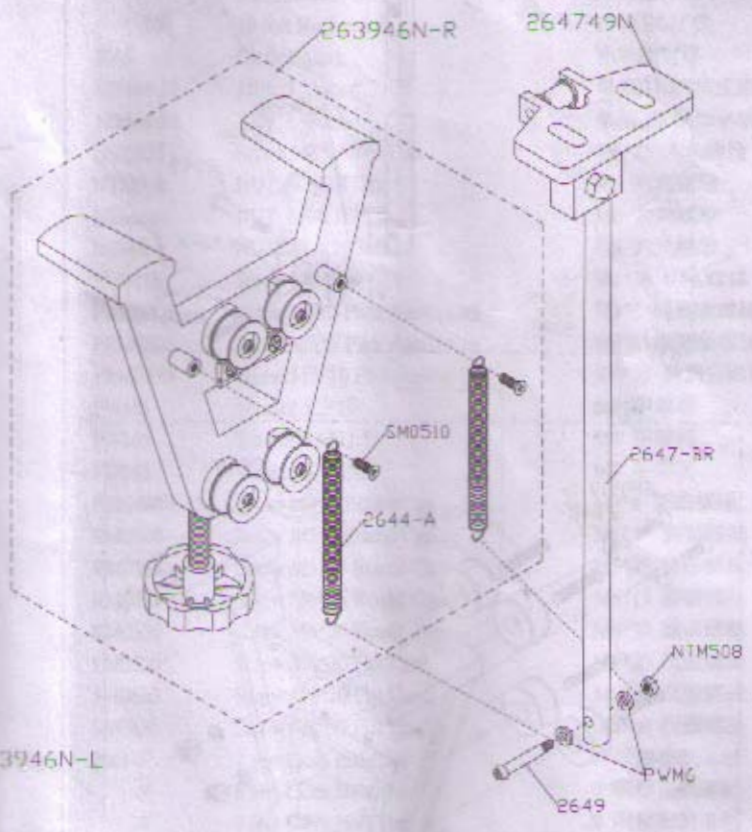

SPECIFICATIONS

Knife Size	: 108mm(4 ¼ inches)
Knife Shape	: Round
Cutting Capacity	: 1mm
Voltage	: Single Phase 100v~120v or 220v-240v
Cycle	: 50~60Hz
Power	: 130w

規格:

刀片尺寸: 108mm(4 ¼ 英吋)
 刀片形狀: 圓刀
 裁斷能力: 1mm
 電 壓: 單相 100V~120V
 或 220V~240V
 頻 率: 50~60HZ
 輸出功率: 130瓦

DOUBLE
INSULATE

双重绝缘

★ 生產者保留變更規格不另行通知之權利 ※

264750N

263946N-L