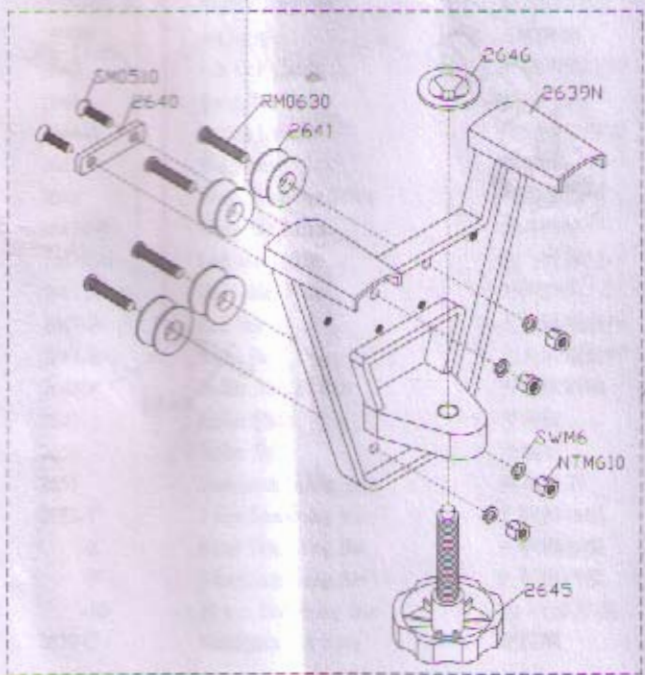

SPECIFICATIONS

Knife Size	: 108mm(4 ¼ inches)
Knife Shape	: Round
Cutting Capacity	: 1mm
Voltage	: Single Phase 100v~120v or 220v-240v
Cycle	: 50~60Hz
Power	: 130w

規格:

刀片尺寸: 108mm(4 ¼ 英吋)
 刀片形狀: 圓刀
 裁斷能力: 1mm
 電 壓: 單相 100V~120V
 或 220V~240V
 頻 率: 50~60HZ
 輸出功率: 130瓦

DOUBLE
INSULATE

双重绝缘

★ 生產者保留變更規格不另行通知之權利 ※

264750N

263946N-L