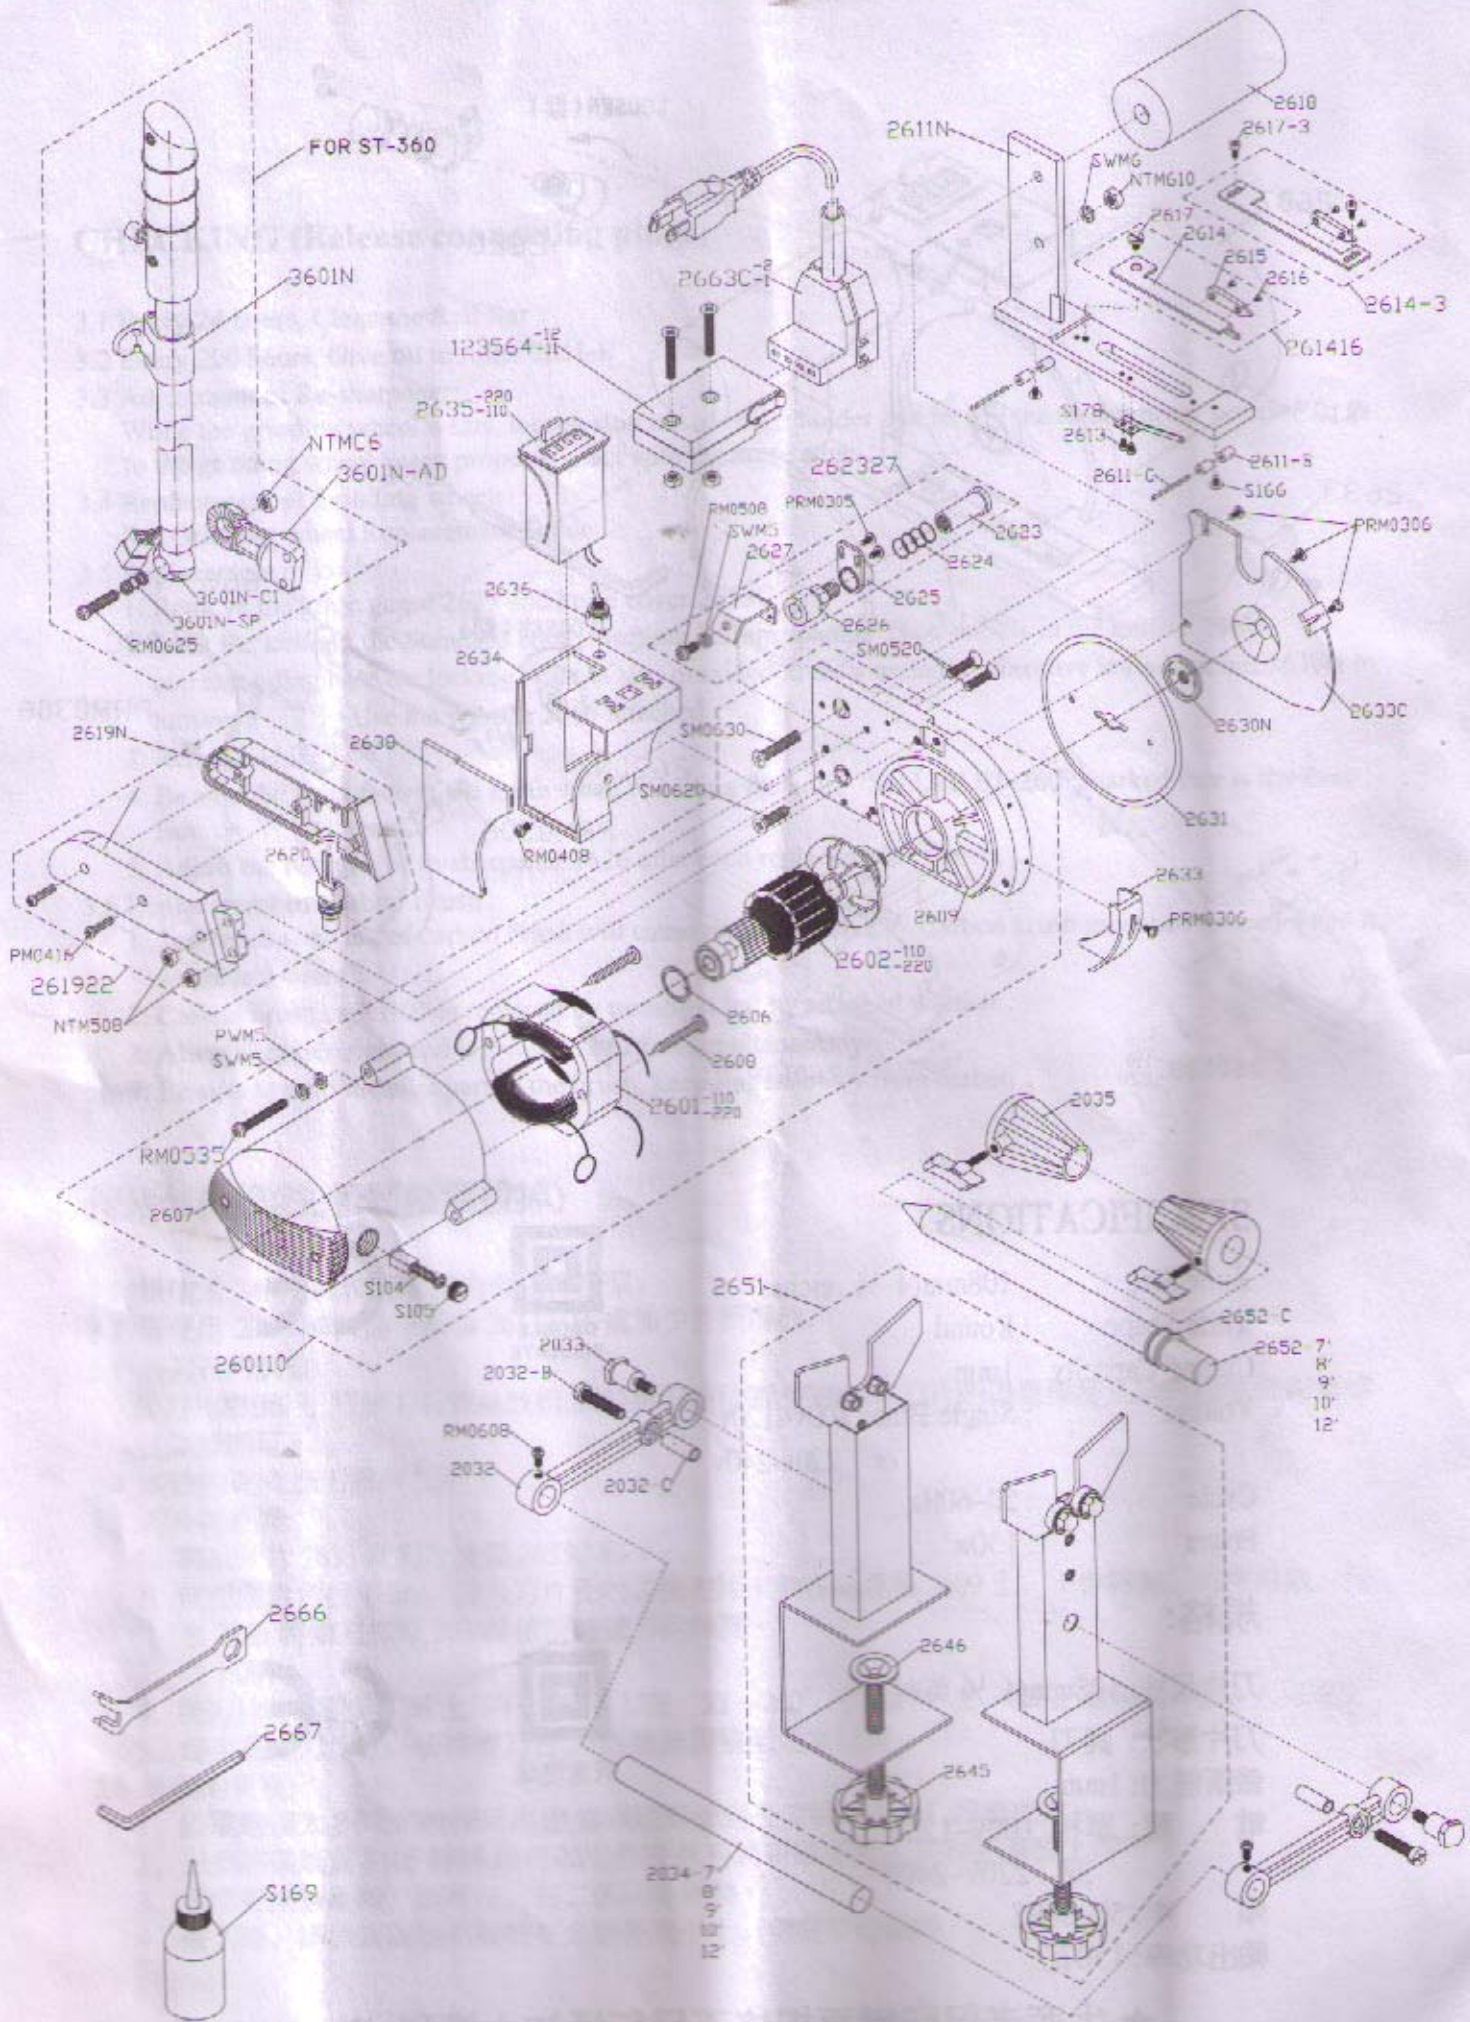

SPECIFICATIONS

Knife Size	: 108mm(4 ¼ inches)
Knife Shape	: Round
Cutting Capacity	: 1mm
Voltage	: Single Phase 100v~120v or 220v-240v
Cycle	: 50~60Hz
Power	: 130w

規格:

刀片尺寸: 108mm(4 ¼ 英吋)
 刀片形狀: 圓刀
 裁斷能力: 1mm
 電 壓: 單相 100V~120V
 或 220V~240V
 頻 率: 50~60HZ
 輸出功率: 130瓦

DOUBLE
INSULATE

双重绝缘

★ 生產者保留變更規格不另行通知之權利 ※

264750N

263946N-L