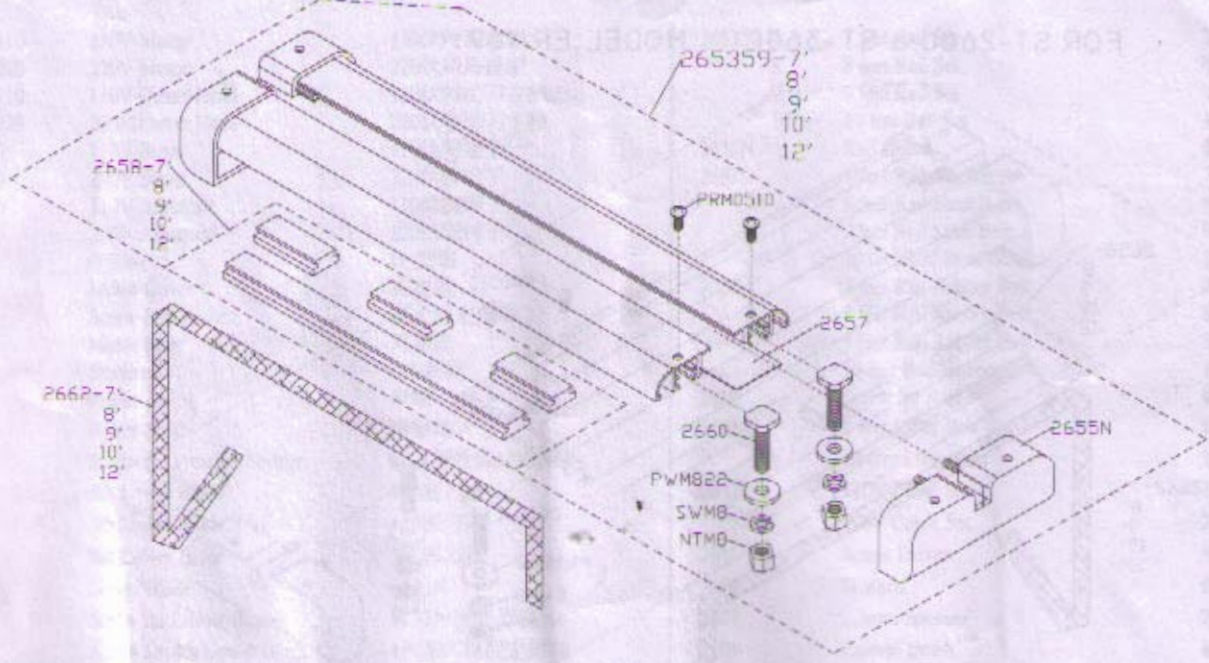

SPECIFICATIONS

Knife Size	: 108mm(4 ¼ inches)
Knife Shape	: Round
Cutting Capacity	: 1mm
Voltage	: Single Phase 100v~120v or 220v-240v
Cycle	: 50~60Hz
Power	: 130w

規格:

刀片尺寸: 108mm(4 ¼ 英吋)
 刀片形狀: 圓刀
 裁斷能力: 1mm
 電 壓: 單相 100V~120V
 或 220V~240V
 頻 率: 50~60HZ
 輸出功率: 130瓦

DOUBLE
INSULATE

双重绝缘

★ 生產者保留變更規格不另行通知之權利 ※

264750N

263946N-L