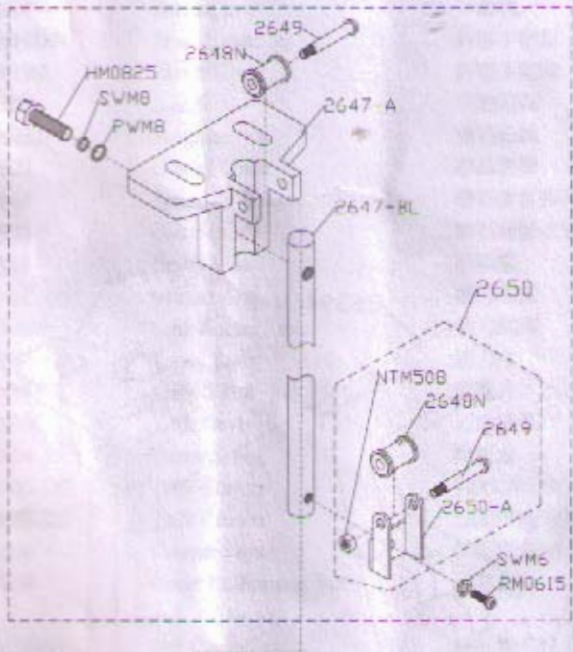

SPECIFICATIONS

Knife Size	: 108mm(4 ¼ inches)
Knife Shape	: Round
Cutting Capacity	: 1mm
Voltage	: Single Phase 100v~120v or 220v-240v
Cycle	: 50~60Hz
Power	: 130w

規格:

刀片尺寸: 108mm(4 ¼ 英吋)
 刀片形狀: 圓刀
 裁斷能力: 1mm
 電 壓: 單相 100V~120V
 或 220V~240V
 頻 率: 50~60HZ
 輸出功率: 130瓦

DOUBLE
INSULATE

双重绝缘

★ 生產者保留變更規格不另行通知之權利 ※

264750N

263946N-L