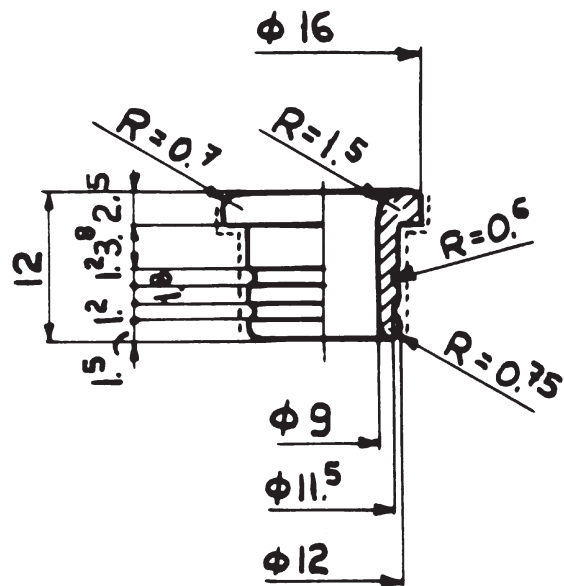

MAGLIERIA TUBETTO CON ORLO E 2 RIGHE

028C 000034 Tipo 0327