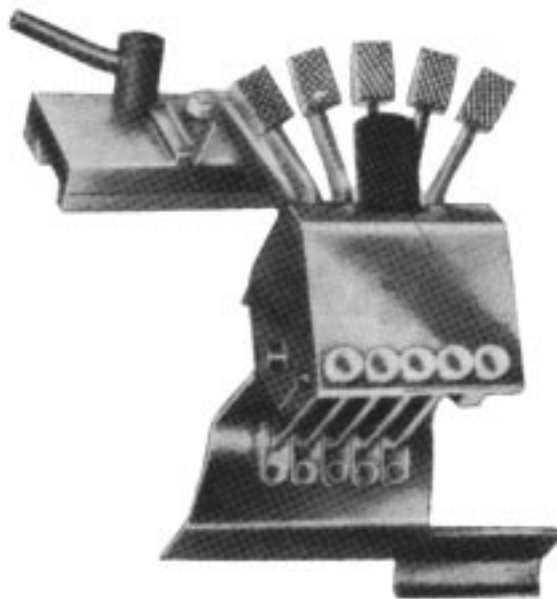

**MAGLIERIA TASTIERA CAMBIA
COLORE (COMPLETA)**

027C 000247
027C 000248

ant.
post.