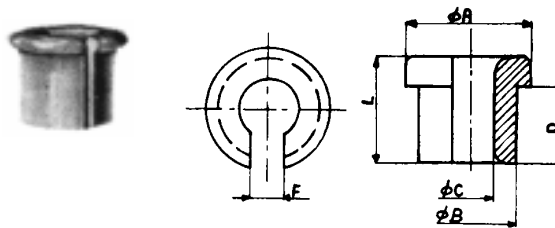

**MAGLIERIA TASTIERA CAMBIA
COLORE (COMPLETA)**

027C 000247
027C 000248

ant.
post.

MAGLIERIA PORCELLANE
TUBETTO CON ORLO E TAGLIO

028C 000016 Tipo 049

MAGLIERIA TUBETTI CON ORLO

Codice	Tipo	A	B	C	D	L
028C 000007	014	7	5	3	4,8	7
028C 000006	013	7	5	3	5	8
028C 000027	0154	7	6	3,3	4,1	5,5
028C 000010	021	8	6	3	5	7
028C 000015	038	9	7	4	5,2	7
028C 000011	022	9,5	7	3	6,5	8,5
028C 000005	07	10,5	7	4,5	5	7
028C 000020	056	9,5	8	4	4	5,5
028C 000014	029	10	8	4,6	8	10
028C 000013	027	13,5	8	5,5	13,8	16
028C 000019	055	11	8,5	4	1,5	3,5
028C 000017	053	11	9	5,5	8,8	11
028C 000026	0129	12	9	5	4	6
028C 000025	090	13	9,4	6,3	14,8	18
028C 000029	0212	11,5	9,5	6	7	9,5
028C 000018	054	12,5	10	5,5	2,5	5
028C 000030	0219	15	11,5	7	6	9