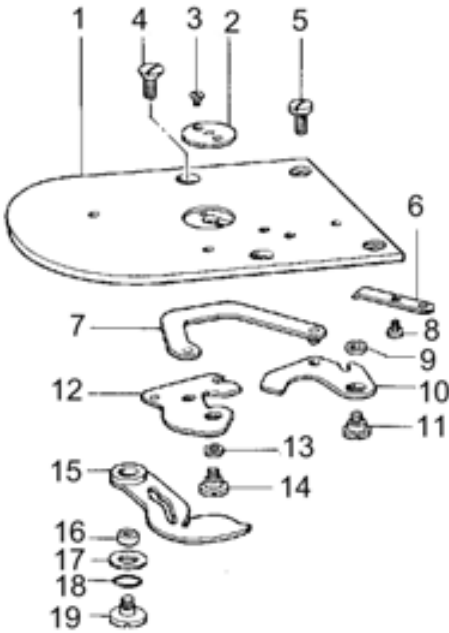

Cl. LK3-B430 segue

ER110CB52680
152680-001
Guida cr. sinistra

ER110CB52679
152679-001
Guida cr.destra

ER110CB52678
152678-001

ER110CB52684
152684-001

Pos.	Codice	Originale	Descrizione
1	ER110CB52995	152995-001	Placca
2	ER110CB56149	156149-001	Placca ago A maglieria
2	ER110CB56150	156150-001	Placca ago B standard
2	ER110CB56151	156151-001	Placca ago C jeans
2	ER110CB56152	156152-001	Placca ago D croce
2	ER110CB56155	156155-001	Placca ago G 2,5
3	ER110CB00360	100360-003	Vite placca ago
4	ER110CB00033	100032-003	Vite placca
5	ER110CB53208	153208-001	Vite placca
6	ER110CB52905	152905-001	Coltello fisso
7	ER110CB52897	152897-001	Connessione coltello
8	ER110CB11142	111140-002	Vite coltello
9	ER110CB53220	153220-001	Anello
10	ER110CB52981	152981-001	Supporto coltello
11	ER110CB53222	153222-001	Vite
12	ER110CB52901	152901-001	Coltello mobile B430
12	ER106CB55176	155176-001	Coltello mobile B432
13	ER110CB53219	153219-001	Anello
14	ER110CB52904	152904-001	Vite coltello
15	ER110CB52906	152906-001	Supporto coltello
16	ER110CB53596	153596-001	Anello
17	ER110CB53597	153597-001	Rondella
18	ER110CB81008	081008-070	Or gommino
19	ER110CB53598	153598-001	Vite

Pos.	Codice	Originale	Descrizione
1	ER110CB53330	153330-001	Gruppo tendifilo
2	ER110CB52237	152237-001	Raccordo
3	ER110CB32051	132051-001	Vite
5	ER110CB52238	152238-001	Biella
6	ER110CB52239	152239-001	Morsetto Barra ago
7	ER110CB62688	062680-812	Vite