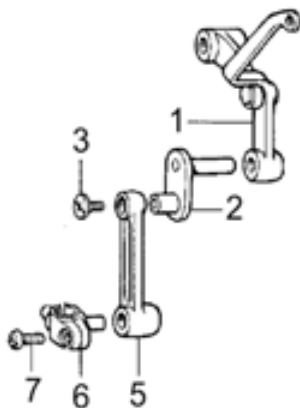

Cl. LK3-B430 segue

ER110CB52680
152680-001
Guida cr. sinistra

ER110CB52679
152679-001
Guida cr.destra

ER110CB52678
152678-001

ER110CB52684
152684-001

Pos.	Codice	Originale	Descrizione
1	ER110CB52995	152995-001	Placca
2	ER110CB56149	156149-001	Placca ago A maglieria
2	ER110CB56150	156150-001	Placca ago B standard
2	ER110CB56151	156151-001	Placca ago C jeans
2	ER110CB56152	156152-001	Placca ago D croce
2	ER110CB56155	156155-001	Placca ago G 2,5
3	ER110CB00360	100360-003	Vite placca ago
4	ER110CB00033	100032-003	Vite placca
5	ER110CB53208	153208-001	Vite placca
6	ER110CB52905	152905-001	Coltello fisso
7	ER110CB52897	152897-001	Connessione coltello
8	ER110CB11142	111140-002	Vite coltello
9	ER110CB53220	153220-001	Anello
10	ER110CB52981	152981-001	Supporto coltello
11	ER110CB53222	153222-001	Vite
12	ER110CB52901	152901-001	Coltello mobile B430
12	ER106CB55176	155176-001	Coltello mobile B432
13	ER110CB53219	153219-001	Anello
14	ER110CB52904	152904-001	Vite coltello
15	ER110CB52906	152906-001	Supporto coltello
16	ER110CB53596	153596-001	Anello
17	ER110CB53597	153597-001	Rondella
18	ER110CB81008	081008-070	Or gommino
19	ER110CB53598	153598-001	Vite

Pos.	Codice	Originale	Descrizione
1	ER110CB53330	153330-001	Gruppo tendifilo
2	ER110CB52237	152237-001	Raccordo
3	ER110CB32051	132051-001	Vite
5	ER110CB52238	152238-001	Biella
6	ER110CB52239	152239-001	Morsetto Barra ago
7	ER110CB62688	062680-812	Vite